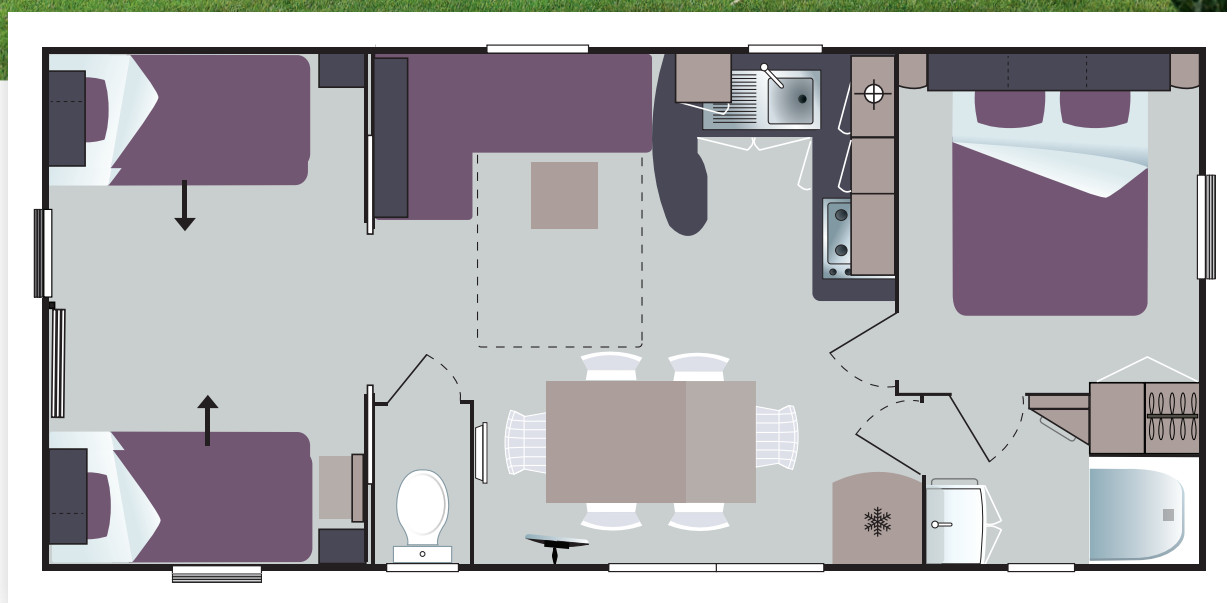

SUPER CORDÉLIA 3

32,00 m²

L.8,64 m
I.4,00 m*

6+8
COUCHAGES

3
CHAMBRES

CLOISON MOBILE

LES EQUIPEMENTS :

chambre enfants

SUPER CORDÉLIA 3

SALON - SÉJOUR

Grande banquette avec lit convertible intégré
Caisson de rangement au-dessus de la banquette
Table basse
Réfrigérateur congélateur 2 portes Classe A+, 212 L
Table de repas rectangulaire avec rallonge incorporée
4 chaises empilables, utilisation indoor & outdoor
2 chaises pliantes
Support TV mural

CHAMBRES ENFANTS 1&2

CLOISON MOBILE entre les 2 chambres enfants = cloison centrale devient pliable
Jalousie orientable
4 lits gigognes 80 x 190 cm et 80 x 180 cm
Matelas mousse et sommiers de qualité identique à la chambre parents
Caisson de rangement 2 cases en tête lit par chambre
2 caissons de rangement et tringle de penderie ouverte par chambre
2 spots de lecture en tête de lit
Tablette murale dépliable dans chambre 1

CHAMBRE PARENTS

Jalousie orientable de série
Accès direct salle d'eau
Caisson de rangement en tête de lit
Penderie sur pieds avec porte et lingère
Lit 160 x 200 cm
Matelas mousse anallergique «Grand Confort», haute résilience 35 kg/m3. Coutil : technologie 100% naturelle anallergique.
Sommier à lattes sur pieds hauts pour rangement valises et faciliter le ménage
2 spots de lecture indépendants en tête de lit
2 chevets amovibles