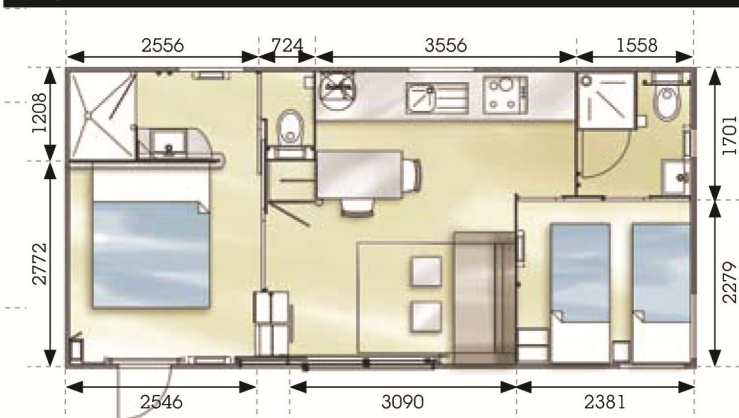

TAOS

Gamme résidentielle 2014