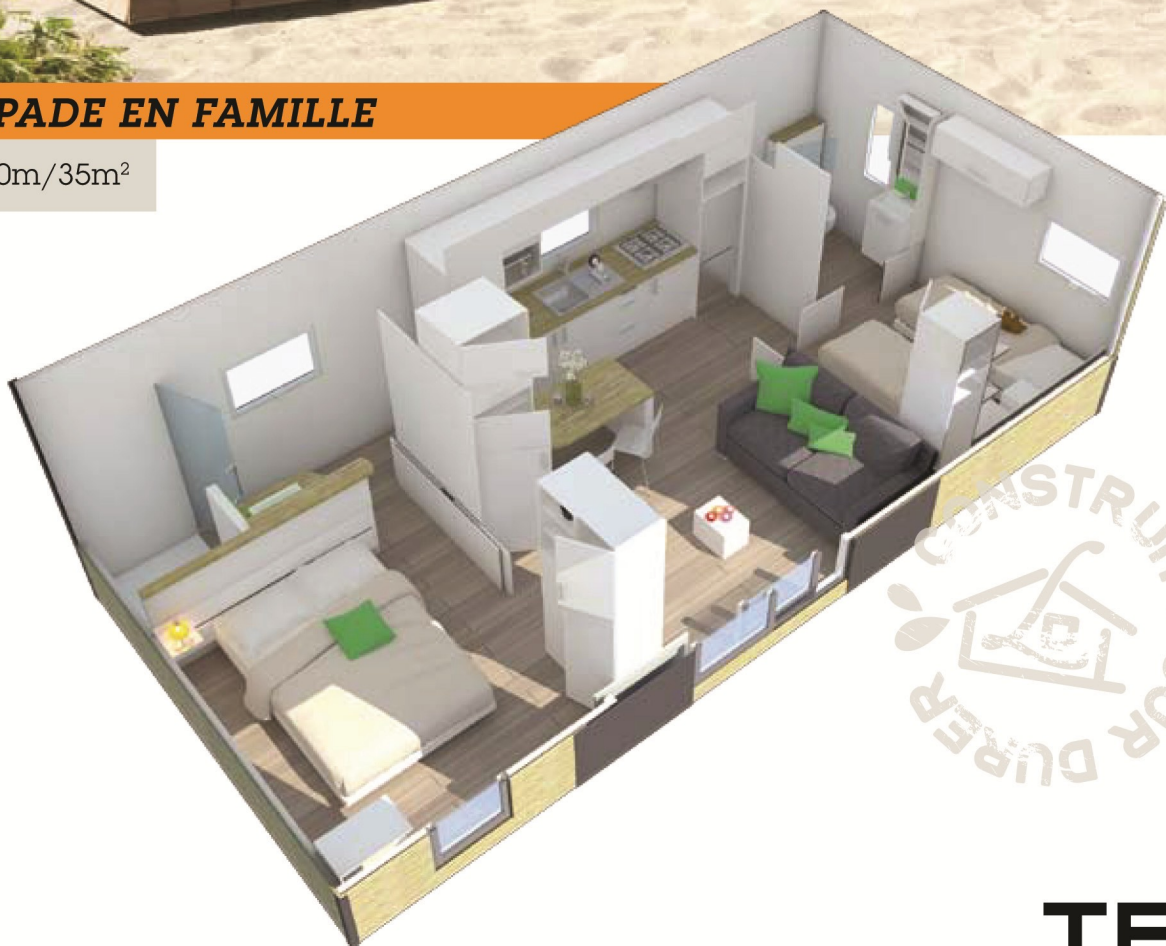

NOUVEAU PLAN

TAOS F4 familial 4 couchages

Photos non contractuelles

ESCAPADE EN FAMILLE

8,68x4,30m/35m²

TAOS

Gamme résidentielle 2014

TAOS F4

8,68x4,30m/35m²

FAMILIAL 4 COUCHAGES > 2 CHAMBRES

Les équipements de série :

Dans le salon-séjour :

- Convecteur 1500W
- VMC
- Chauffe-eau ventouse et inverseur gaz
- Canapé avec couchage d'appoint
- Table basse + 2 poufs
- Support TV
- Miroir panoramique
- Table repas
- 4 tabourets + 2 chaises pliantes avec piètements acier
- Placards
- Rideaux occultants dans le salon

Dans la suite parentale :

- Lit de 2000 x 1600
- Coiffeuse avec miroir et rangement
- Placard penderie
- Rideaux occultants dans la chambre
- Cabine de douche spacieuse 1200 x 900
- Meuble de rangement surélevé avec vasque
- Meuble miroir
- Patère et porte-serviettes
- Store enrouleur sur l'ouvrant SDB
- WC suspendu indépendant avec réservoir économique double débit

Dans la chambre et la salle de bains enfants :

- 2 lits 1900 x 800
- Placard penderie et meuble pont
- Liseuses
- Rideaux occultants dans la chambre
- Cabine douche 80 x 80 cm
- Meuble surélevé avec vasque
- Meuble miroir
- Patère
- WC suspendu avec réservoir économique double débit