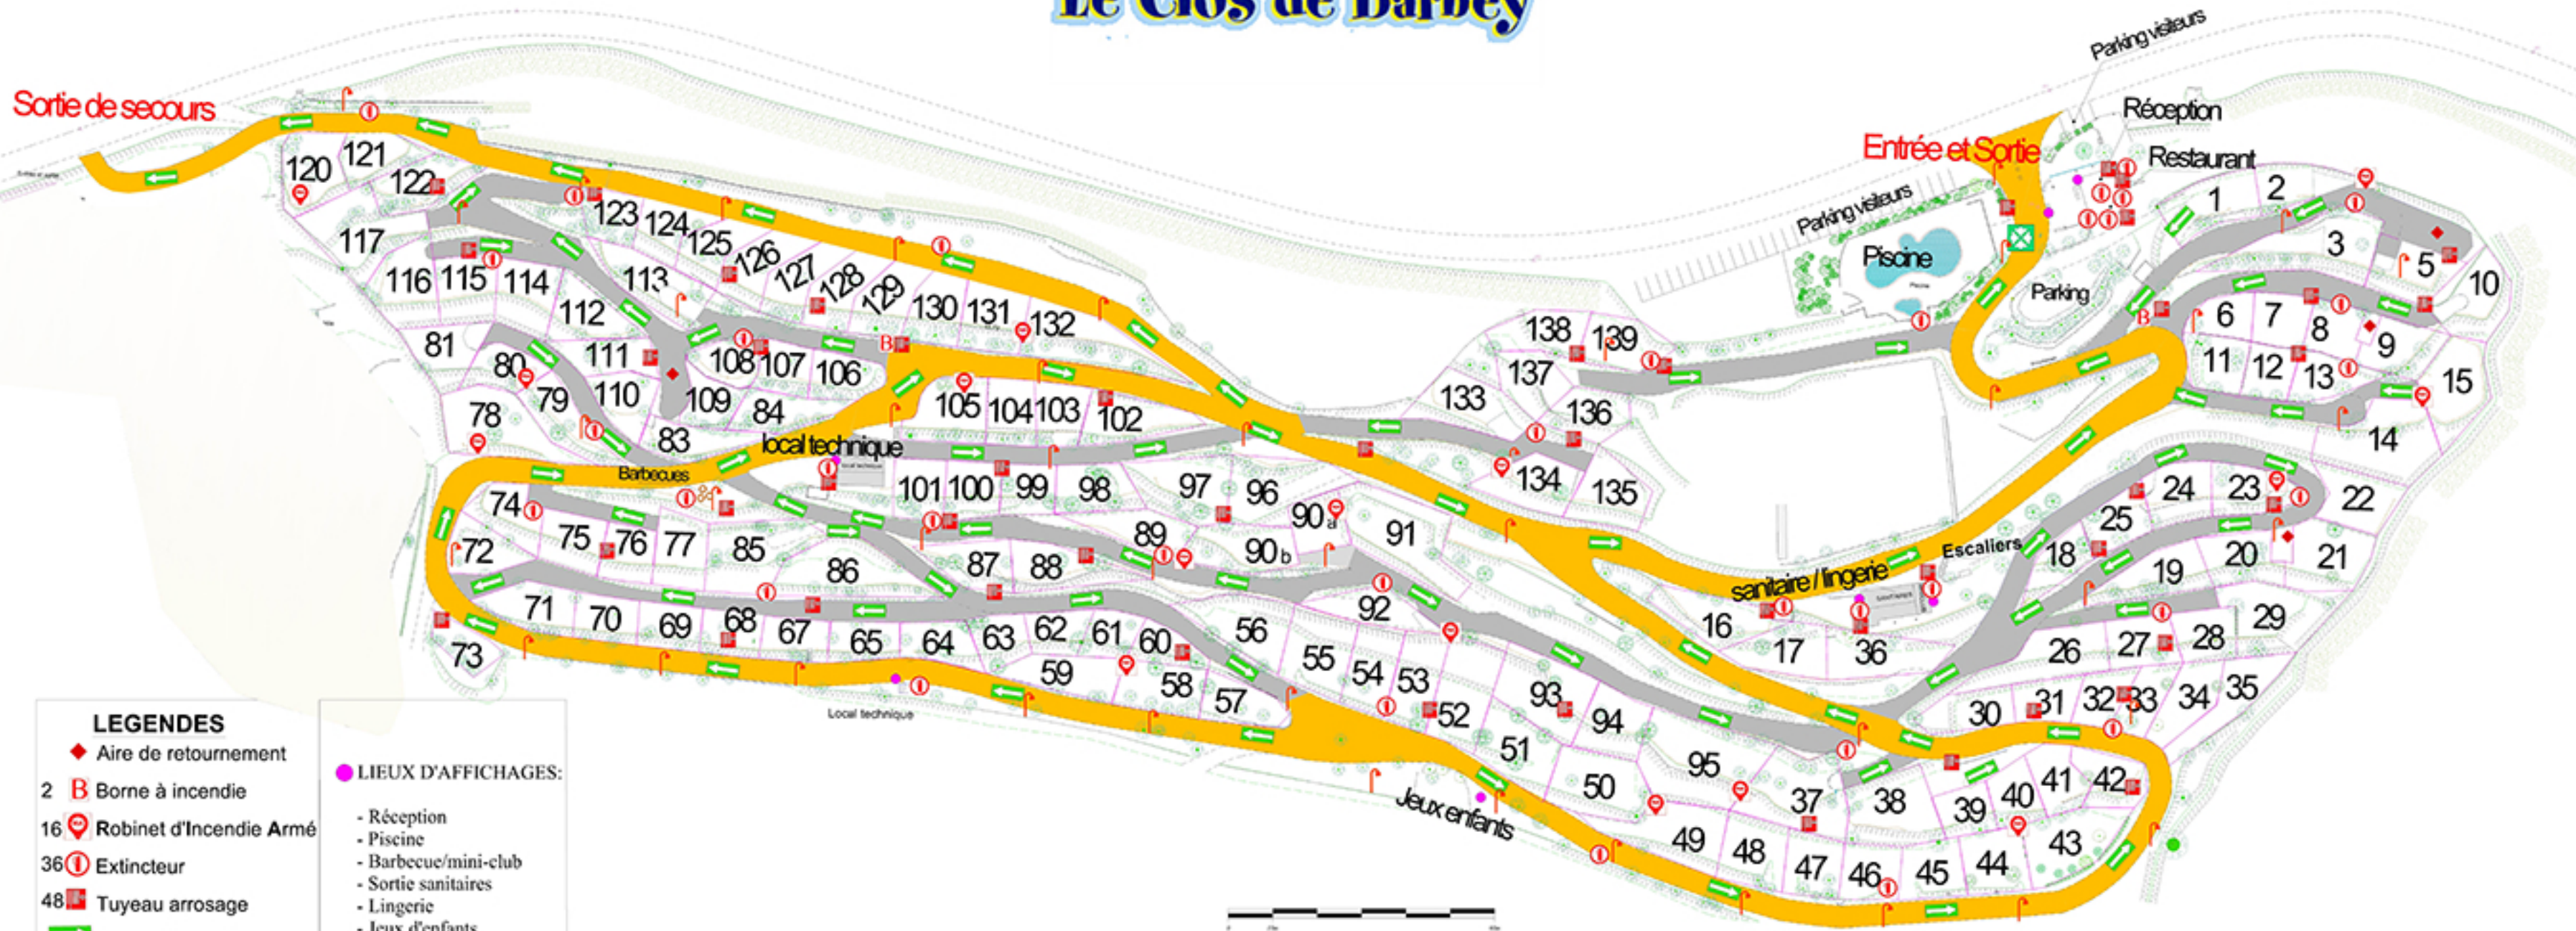

Le Clos de Barbey

LEGENDES	
◆	Aire de retournement
2 B	Borne à incendie
16	Robinet d'Incendie Armé
36	Extincteur
48	Tuyeau arrosage
→	Sens d'évacuation
⊗	Point de rassemblement
↑	Lampadaire
□	Limite parcelles
■	Voies principales de 5m
■	Voies secondaires de 4m

LIEUX D'AFFICHAGES:	
●	- Réception
●	- Piscine
●	- Barbecue/mini-club
●	- Sortie sanitaires
●	- Lingerie
●	- Jeux d'enfants
●	- Local technique

Echelle: 1/1000

Votre emplacement
à 800m du Lac