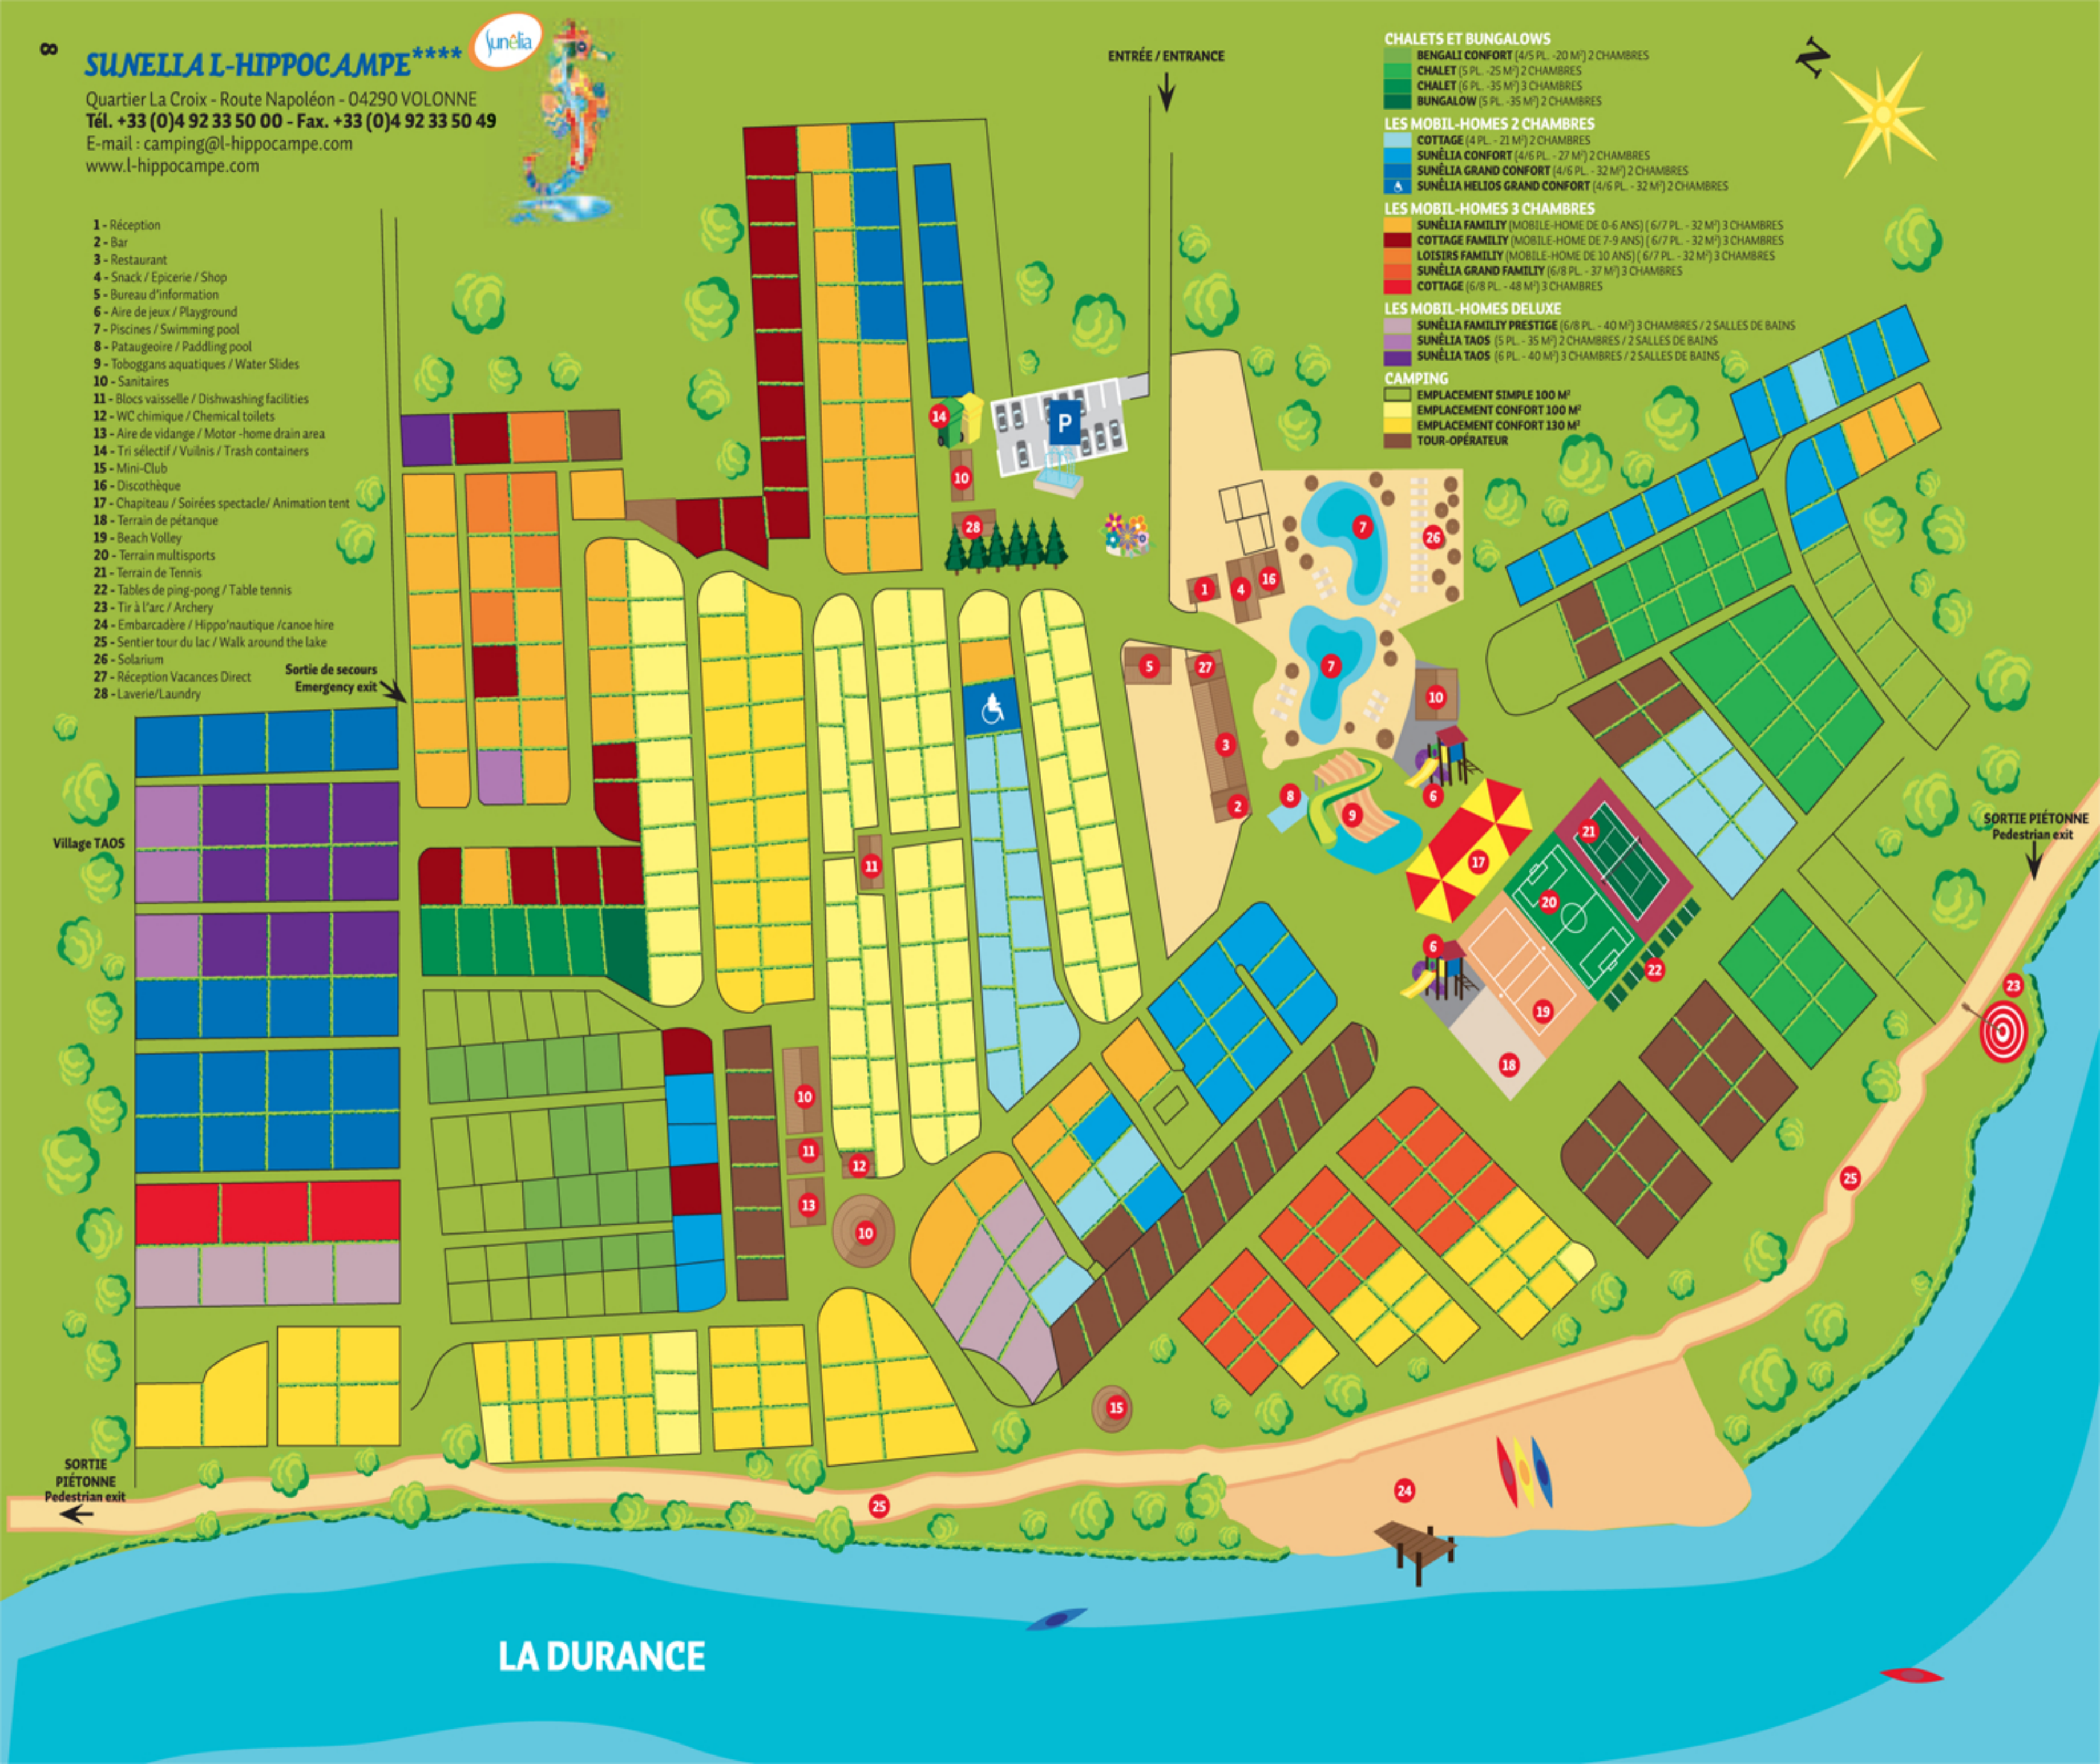

Quartier La Croix - Route Napoléon - 04290 VOLONNE
 Tél. +33 (0)4 92 33 50 00 - Fax. +33 (0)4 92 33 50 49
 E-mail : camping@l-hippocampe.com
 www.l-hippocampe.com

- 1 - Réception
- 2 - Bar
- 3 - Restaurant
- 4 - Snack / Epicerie / Shop
- 5 - Bureau d'information
- 6 - Aire de jeux / Playground
- 7 - Piscines / Swimming pool
- 8 - Pataugeoire / Paddling pool
- 9 - Toboggans aquatiques / Water Slides
- 10 - Sanitaires
- 11 - Blocs vaisselle / Dishwashing facilities
- 12 - WC chimique / Chemical toilets
- 13 - Aire de vidange / Motor-home drain area
- 14 - Tri sélectif / Vuilnis / Trash containers
- 15 - Mini-Club
- 16 - Discothèque
- 17 - Chapiteau / Soirées spectacle/ Animation tent
- 18 - Terrain de pétanque
- 19 - Beach Volley
- 20 - Terrain multisports
- 21 - Terrain de Tennis
- 22 - Tables de ping-pong / Table tennis
- 23 - Tir à l'arc / Archery
- 24 - Embarcadère / Hippo'nautique / canoe hire
- 25 - Sentier tour du lac / Walk around the lake
- 26 - Solarium
- 27 - Réception Vacances Direct
- 28 - Laverie/Laundry

Sortie de secours
Emergency exit

Village TAOS

SORTIE PIÉTONNE
Pedestrian exit

ENTRÉE / ENTRANCE

CHALET ET BUNGALOWS

- BENGALI CONFORT (4/5 PL - 20 M²) 2 CHAMBRES
- CHALET (5 PL - 25 M²) 2 CHAMBRES
- CHALET (6 PL - 35 M²) 3 CHAMBRES
- BUNGALOW (5 PL - 35 M²) 2 CHAMBRES

LES MOBIL-HOMES 3 CHAMBRES

- SUNÉLIA FAMILY (MOBILE-HOME DE 0-6 ANS) (6/7 PL - 32 M²) 3 CHAMBRES
- COTTAGE FAMILY (MOBILE-HOME DE 7-9 ANS) (6/7 PL - 32 M²) 3 CHAMBRES
- LOISIRS FAMILY (MOBILE-HOME DE 10 ANS) (6/7 PL - 32 M²) 3 CHAMBRES
- SUNÉLIA GRAND FAMILY (6/8 PL - 37 M²) 3 CHAMBRES
- COTTAGE (6/8 PL - 48 M²) 3 CHAMBRES

CAMPING

- EMPLACEMENT SIMPLE 100 M²
- EMPLACEMENT CONFORT 100 M²
- EMPLACEMENT CONFORT 130 M²
- TOUR-OPÉRATEUR

LA DURANCE

**Votre emplacement
au village Taos**