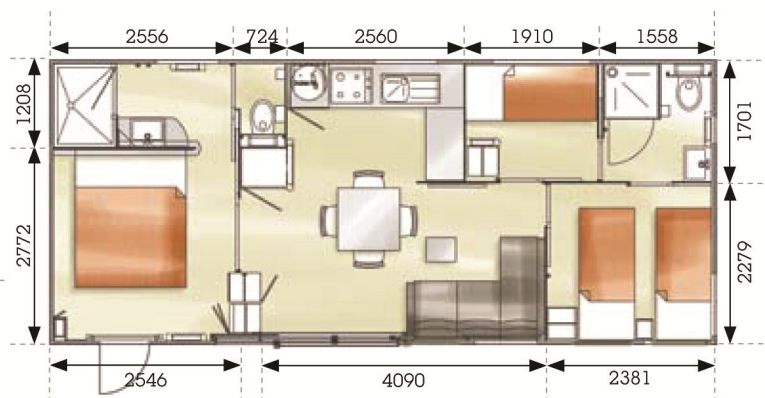

Pour le camping Le Clos de Barbey :

- VMC double flux
- Isolation renforcée des murs et du plancher
- Convecteurs dans toutes les pièces
- Climatisation réversible
- Cordon antigel
- Lave-vaisselle 10 couverts
- Four électrique
- Matelas premium 35kg/m² dans les chambres
- Sommier relevable dans la chambre parents
- Sèche-serviettes dans la SDB parents
- Stores enrouleurs dans les chambres enfants
- Détecteur de fumée
- Pack moustiquaires chambres
- Ampoule à économie d'énergie
- Extincteur
- Système à clé
- Système GTC